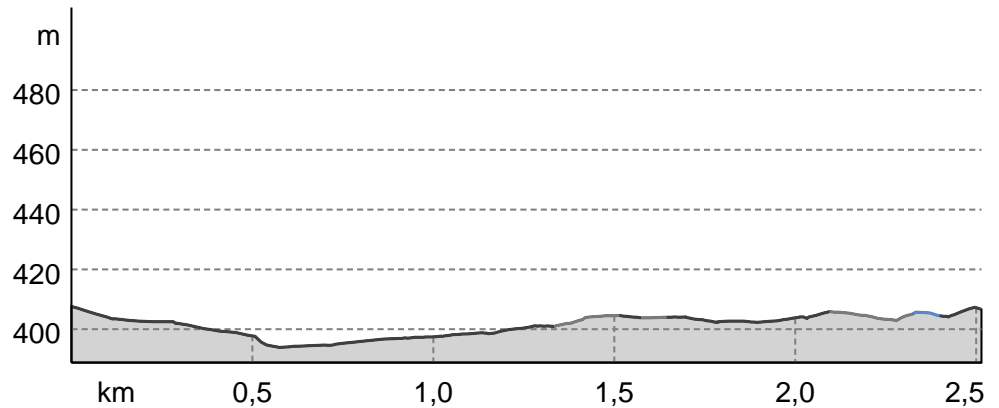

Farnsburger-Geischer-Volksmarsch 3km

↔ 2,5 km

🕒 0:35 h

▲ 13 m

▼ 14 m

Schwierigkeit -

Kartengrundlagen: outdooractive Kartografie; ©OpenStreetMap (www.openstreetmap.org)

Farnsburger-Geischter-Volksmarsch 3km

Wegarten

Asphalt	0,5 km
Schotterweg	0,1 km
Straße	2 km

Höhenprofil

Tourdaten

Wanderung

Strecke	↔	2,5 km
Dauer	🕒	0:35 h
Aufstieg	⬆️	13 m
Abstieg	⬇️	14 m

Schwierigkeit -

Fitnessanforderungen ●●●●●●

Technische Schwierigkeit ●●●●●●

Höhenlage

408 m

394 m

Beste Jahreszeit

JAN | FEB | MÄR
 APR | MAI | JUN
 JUL | AUG | SEP
 OKT | NOV | DEZ

Bewertungen

Autoren