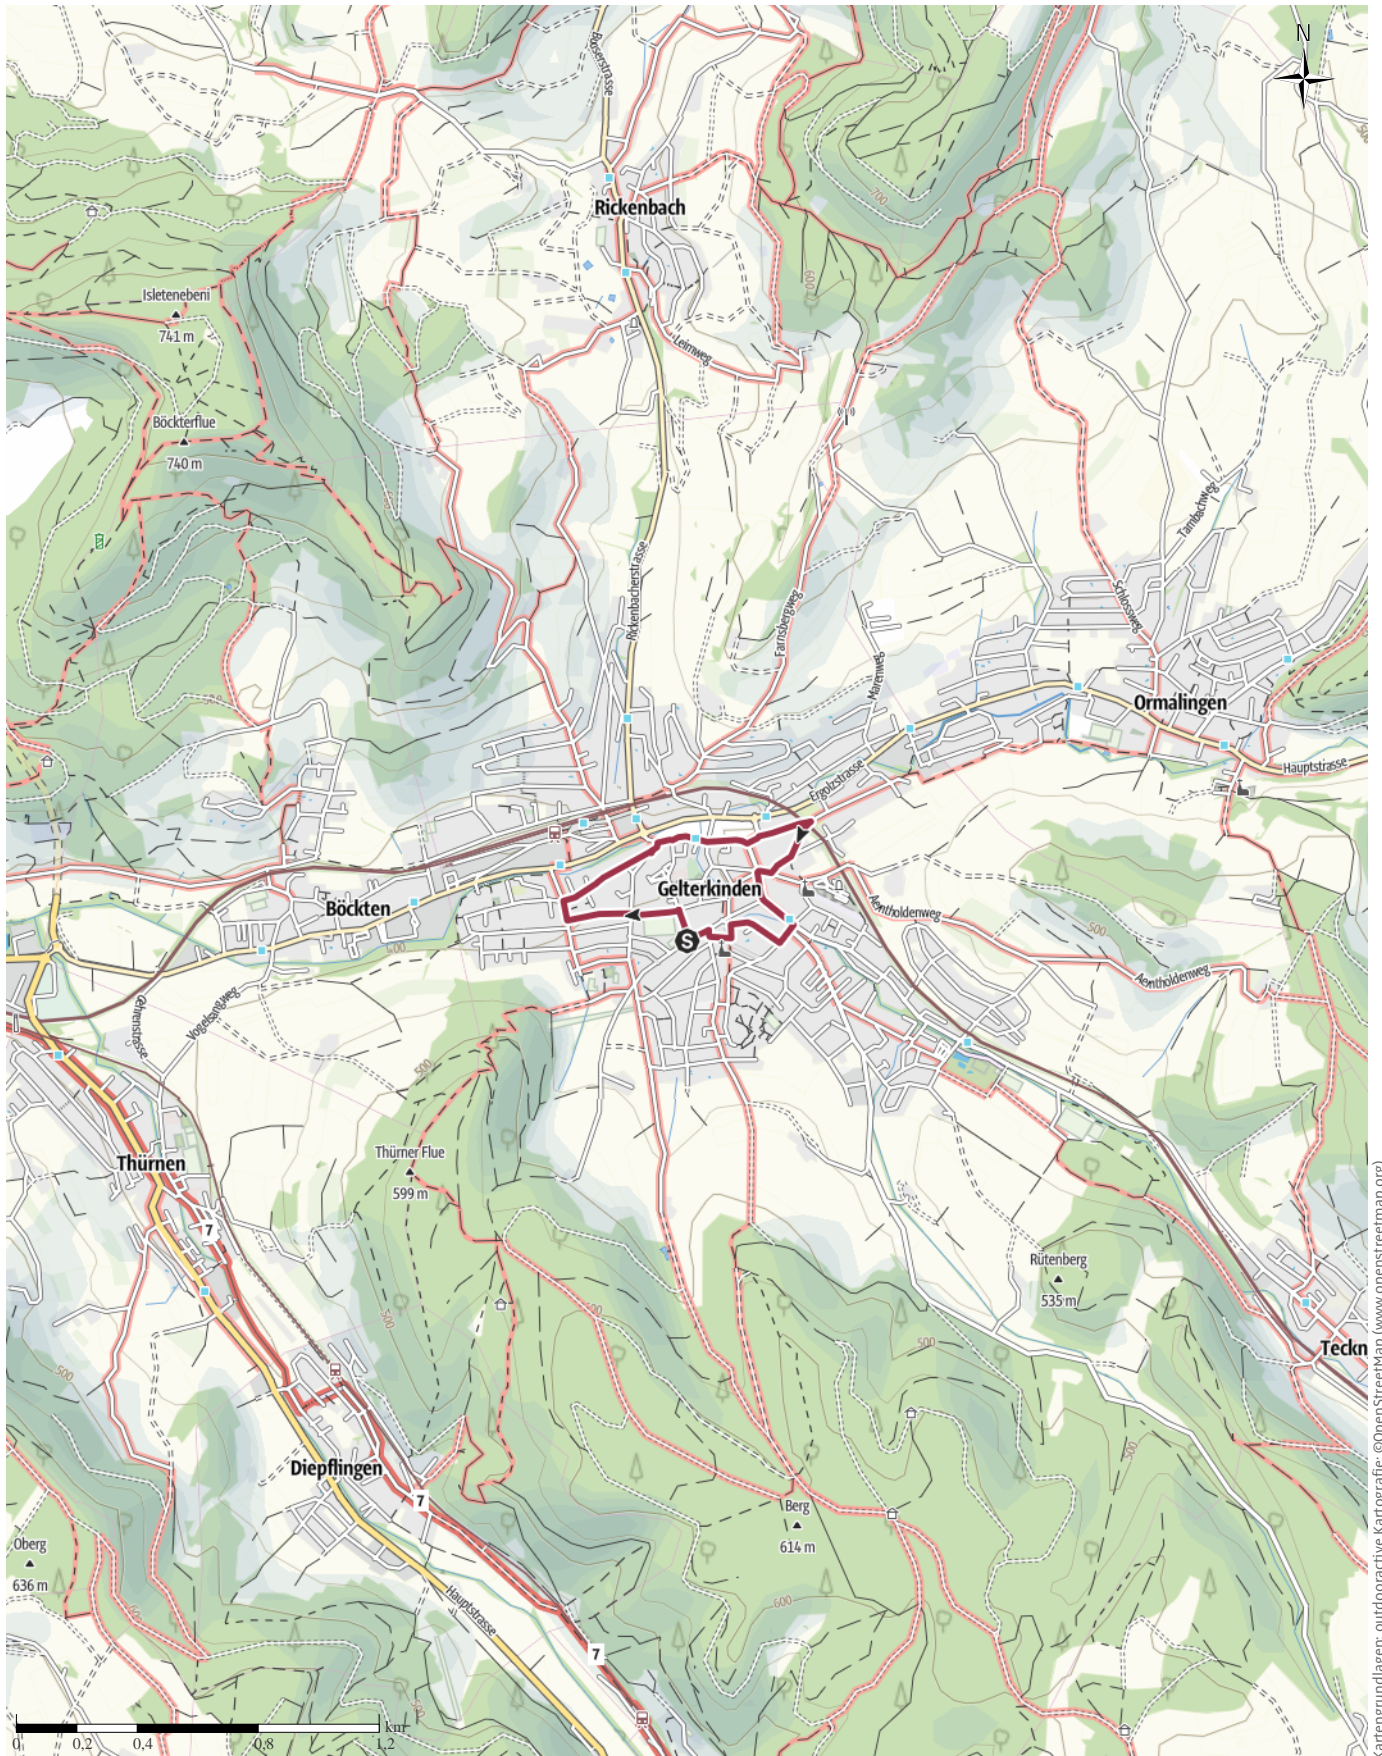

Farnsburger-Geischer-Volksmarsch 3km

↔ 2,5 km

🕒 0:35 h

▲ 13 m

▼ 14 m

Schwierigkeit -

Kartengrundlagen: outdooractive Kartografie; ©OpenStreetMap (www.openstreetmap.org)

Farnsburger-Geischter-Volksmarsch 3km

Wegarten

Asphalt	0,5 km
Schotterweg	0,1 km
Straße	2 km

Höhenprofil

Tourdaten

Wanderung

Strecke	↔	2,5 km
Dauer	🕒	0:35 h
Aufstieg	⬆️	13 m
Abstieg	⬇️	14 m

Schwierigkeit -

Fitnessanforderungen ●●●●●●

Erlebnis ●●●●●

Landschaft ●●●●●

Community

Weitere Tourdaten

Markus & Veronica Rudin

Aktualisierung: 31.08.2024

Farnsburger-Geischter's Volksmarsch Gelterkinden

3km (Dorf Route) Rollstuhl Tauglich

Tour zum Mitnehmen für iPhone und Android

QR-Code scannen und diese Tour offline speichern, mit Freunden teilen und mehr.

Webseite

<https://out.ac/ITmVbc>